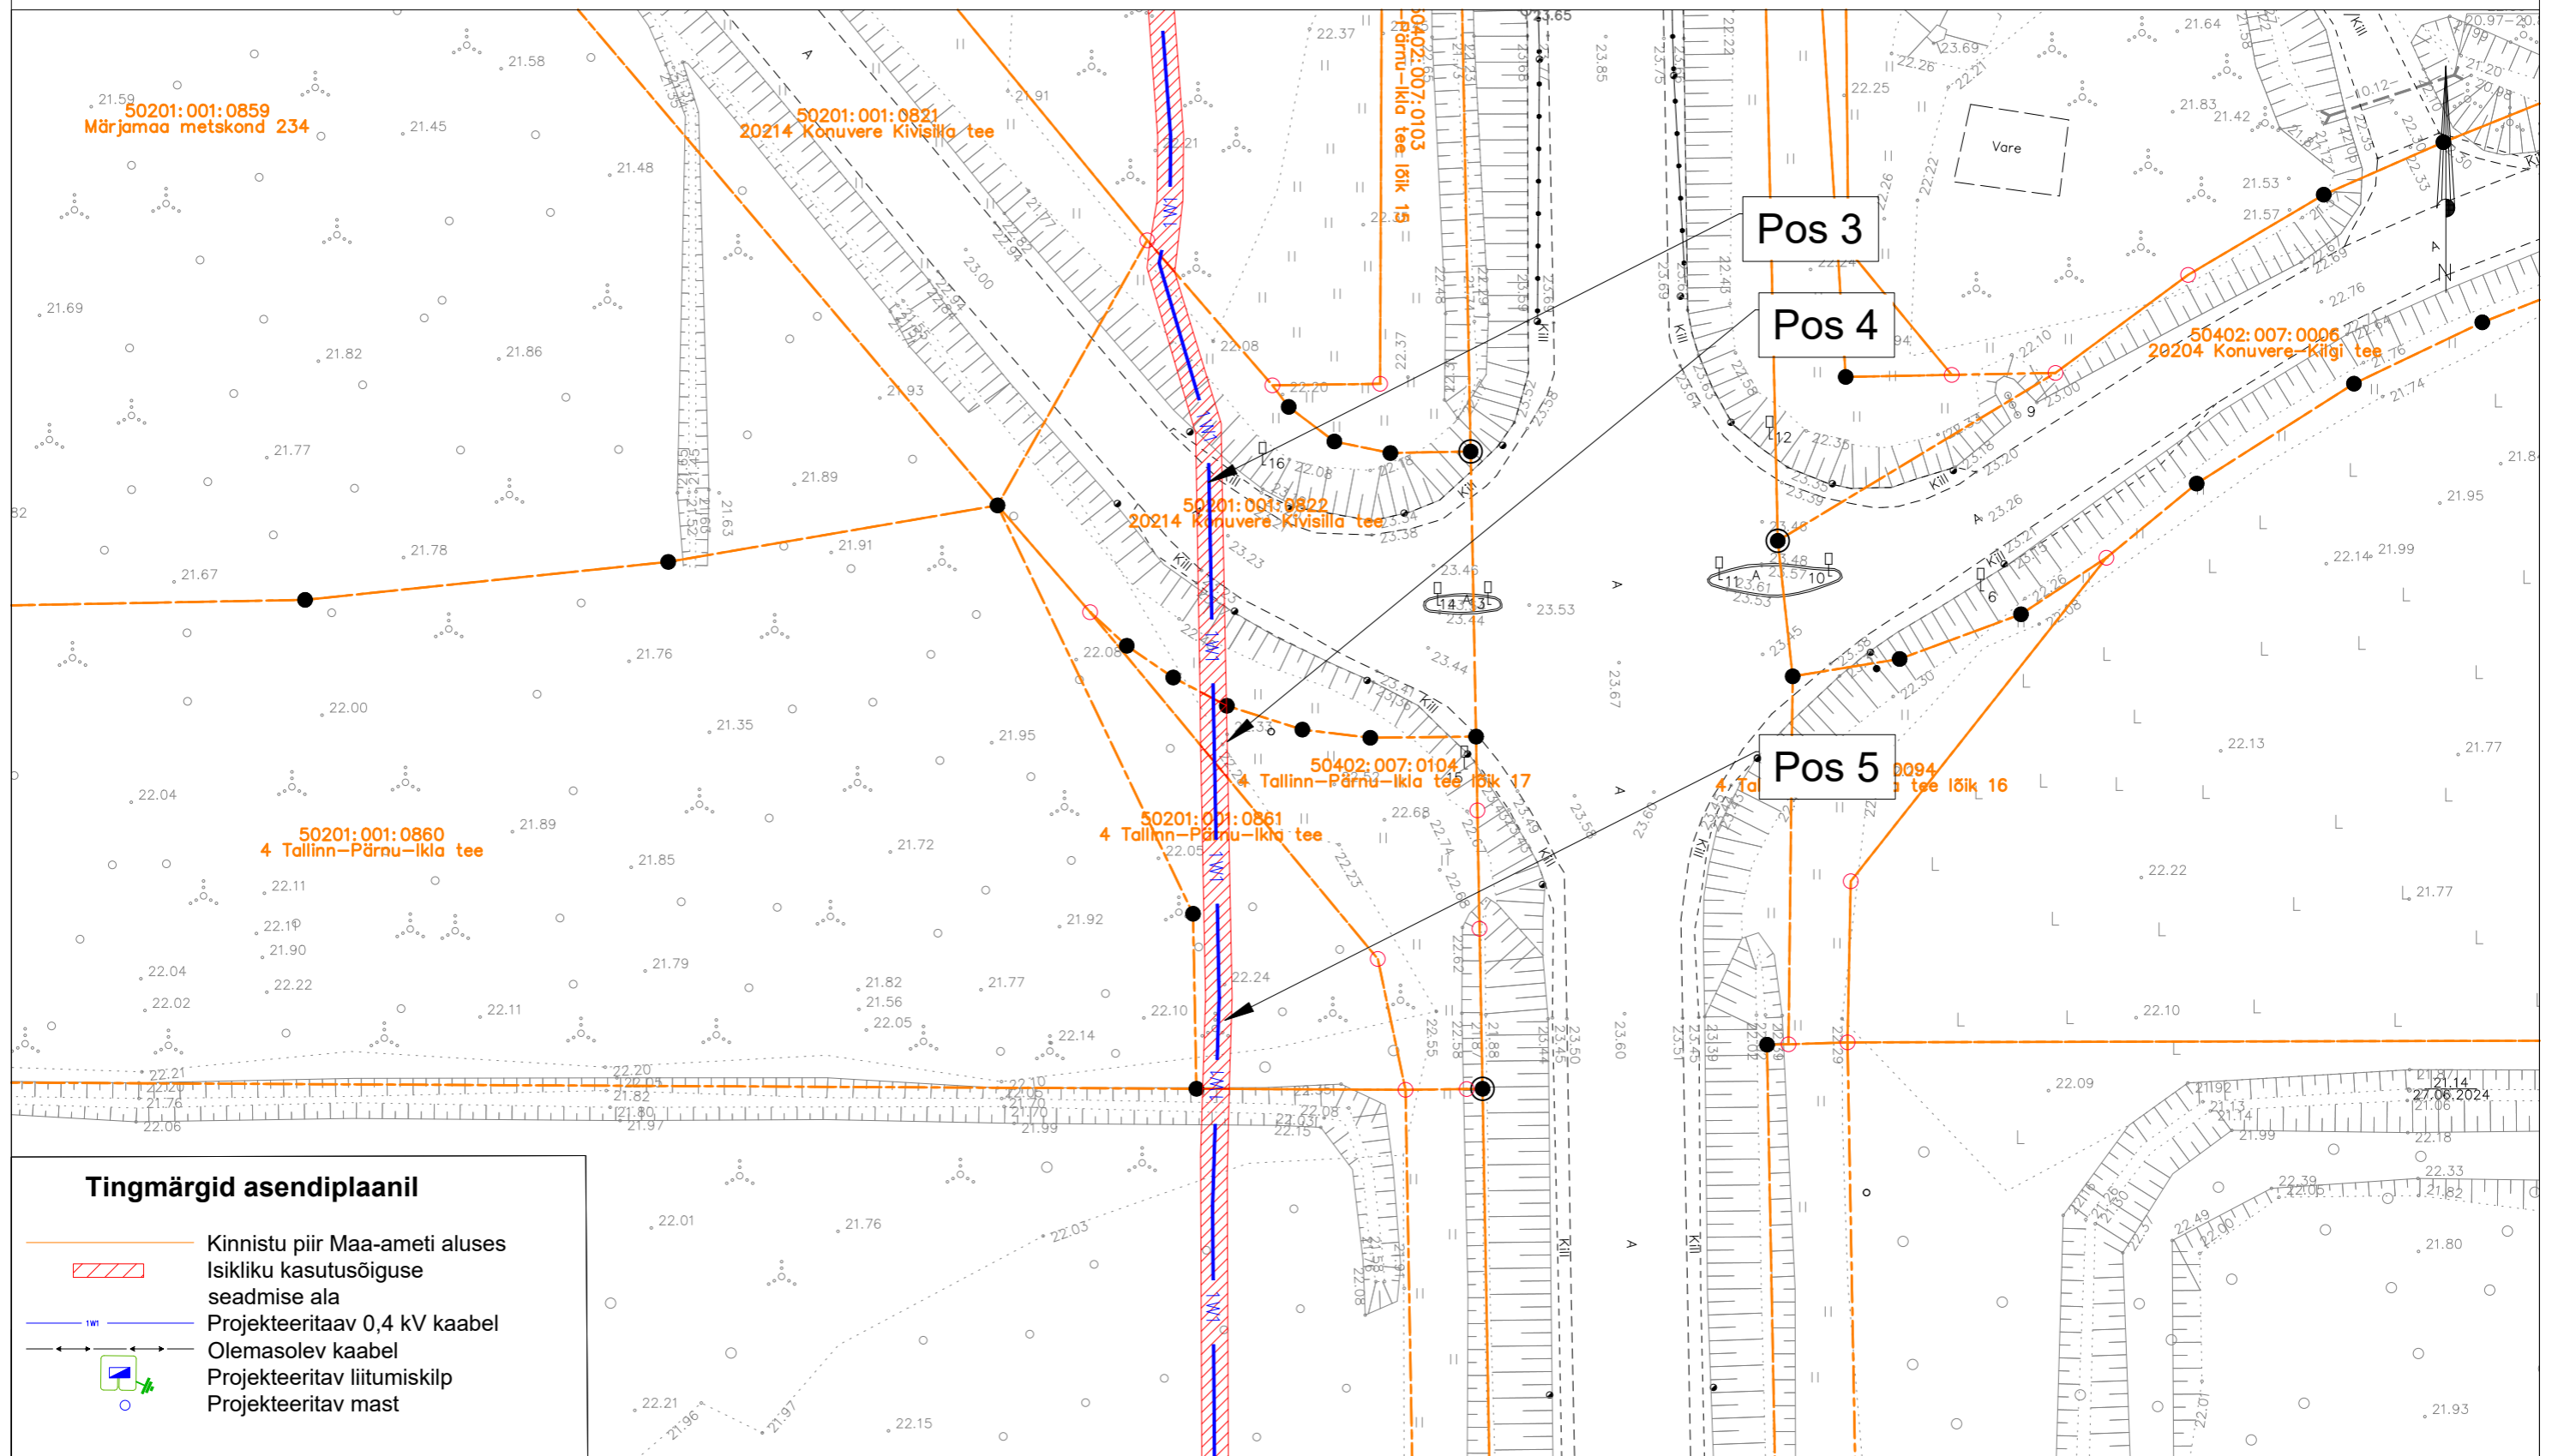

ISIKLIKU KASUTUSÕIGUSE SEADMISE PLAAN

Jrk nr.	Kasutusala pos nr. (plaanil)	Kinnistu registriosa number	Katastriüksse tunnus ja nimi	Ala pindala ruutmeetrites m ²	Tellija: Elektrilevi OÜ 	Töövõtja: Enersense AS 	Projekt: LC4955 Töö nr: ENS-127
1	Pos 3	5425750	50201:001:0822 20214 Konuvere Kivisilla tee	69 m ²	Töö nimetus: Märjamaa metskond 28 tänavavalgustuse liitumine madalpingel Konuvere küla, Märjamaa vald, Raplamaa LC4955		Möötkava: 1:500 (A3)
2	Pos 4	11937250	50402:007:0104 4 Tallinn-Pärnu-Ikla tee lõik 17	10 m ²			
3	Pos 5	26690850	50201:001:0861 4 Tallinn-Pärnu-Ikla tee	52 m ²			Plaani koostas: Egle Ninep-Kaselt egle.ninep@enersense.com +372 5597 1898